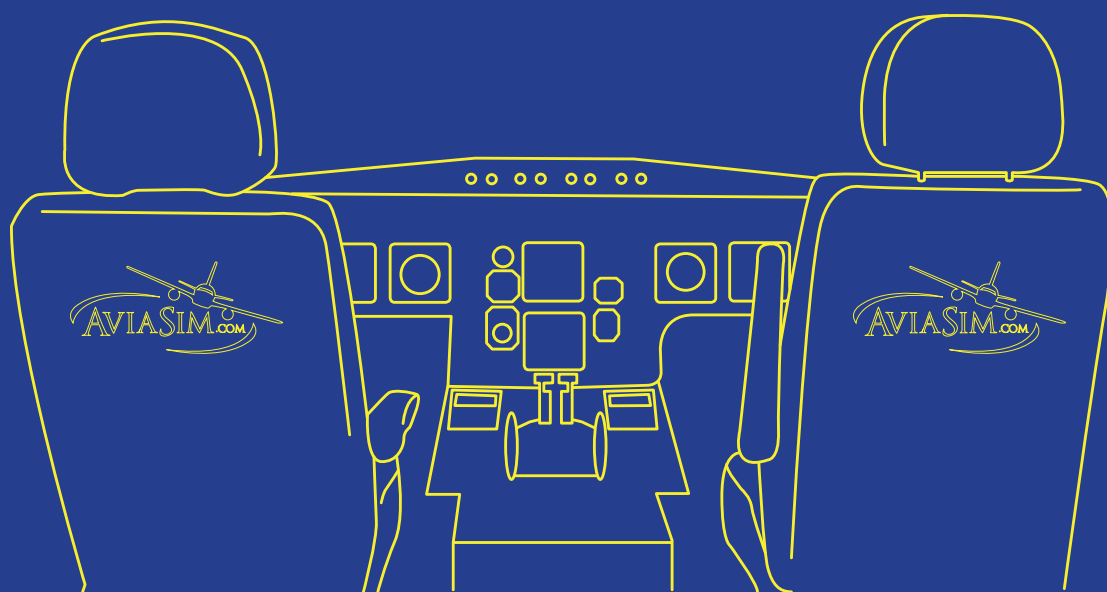

SIMULATEUR AVION DE LIGNE MOBILE

Pour 1 simulateur

Encombrement	4 x 4 mètres
Hauteur sous plafond	3,5 mètres nécessaires
Poids	600 kilogrammes
Alimentation	2 prises de courant PC16
Sécurisation	Prévoir gardiennage si le simulateur est installé dans un espace ouvert
Intempéries	Le simulateur doit être abrité du vent et de la pluie
Tarif	À partir de 1890€ HT pour une journée de déplacement avec un instructeur AviaSim